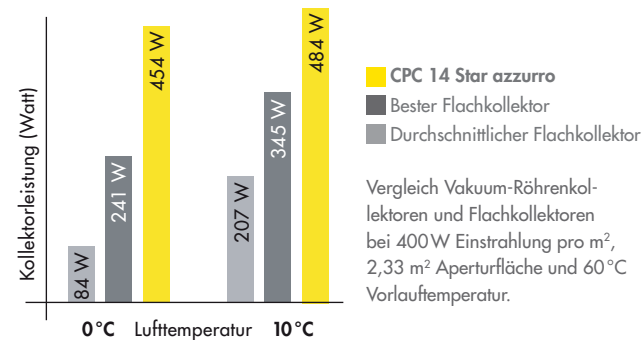

Satte Zuschüsse für Sie: 50 Euro pro m²!

Die Förderaktion Wintersonne

Jetzt ist der ideale Zeitpunkt für eine Solaranlage von Paradigma! Entscheiden Sie sich noch heute für klimafreundliches Heizen mit einer Paradigma Solaranlage! Vom 20.12.2010 bis zum 19.03.2011 erhalten Sie von Paradigma und den teilnehmenden SystemPartnern einen Zuschuss von 50 Euro pro m² angefangener Kollektorfläche. Zusätzlich zur staatlichen Förderung!*

**Profitieren Sie von der Förderaktion Wintersonne
und sparen Sie richtig Geld.**

Intersolar Award 2009 und 2010

Nach 2009 bekam Paradigma 2010 erneut den Intersolar Award verliehen. Diese Auszeichnung erhalten Produkte und Lösungen der Solar-technik, die hinsichtlich ihrer Technologie und Ökonomie im Bereich Solarthermie als besonders innovativ beurteilt werden.

Die Jury würdigte besonders den „hohentechnologischen Innovationsgrad“ und „die besonders verbraucherfreundliche und wirtschaftliche Lösung“ der Paradigma Solaranlagen.

Ich möchte mehr über den Einstieg ins kostensparende Heizen wissen:

- **Gesprächstermin**
  über das passende ökologische Heizsystem von Paradigma und die Förderaktion „Wintersonne“
- **Förderung**
  Mehr Details zur Förderung individuell für mein Zuhause
- **Infomaterial Solarwärme-Systeme**
  Broschüren zu den Paradigma Solarwärme-Systemen
- **Infomaterial Gasbrennwert-Systeme**
  Broschüren zu den Paradigma Gasbrennwert-Systemen
- **Infomaterial Holzpellets-Systeme**
  Broschüren zu den Paradigma Holzpellets-Systemen

**Jetzt Postkarte abschicken
und von der lukrativen
Förderung profitieren.**