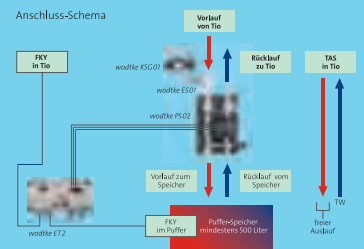

Ray water+  
Art.-No. 050 451

Tio water+  
Art.-No. 091 200  
Art.-No. 091 205

Club9 black  
Art.-No. 091 400

Werden Sie aktiv, sparen Sie CO<sub>2</sub> ein, und damit Bares! Heizen Sie mit dem Rohstoff Holz und -Pellets und setzen Sie ökologisch und ökonomisch Zeichen für die Zukunft.

wodtke  
 fire & water  
 technology

**Der wodtke Kaminofen Tio water+ mit Wasserwärmetauscher zur Anbindung an das Zentralheizungssystem ist ideal** geeignet in Kombination mit Solar. Tio heizt den Aufstellraum und gleichzeitig den Pufferspeicher auf, und ist durch seine hohe Wasserleistung in einem Niedrigenergie- oder Passivhaus hervorragend geeignet. wodtke water+ hilft kostengünstig und verantwortungsvoll wärmer zu wohnen und spendet Freude am Feuer.